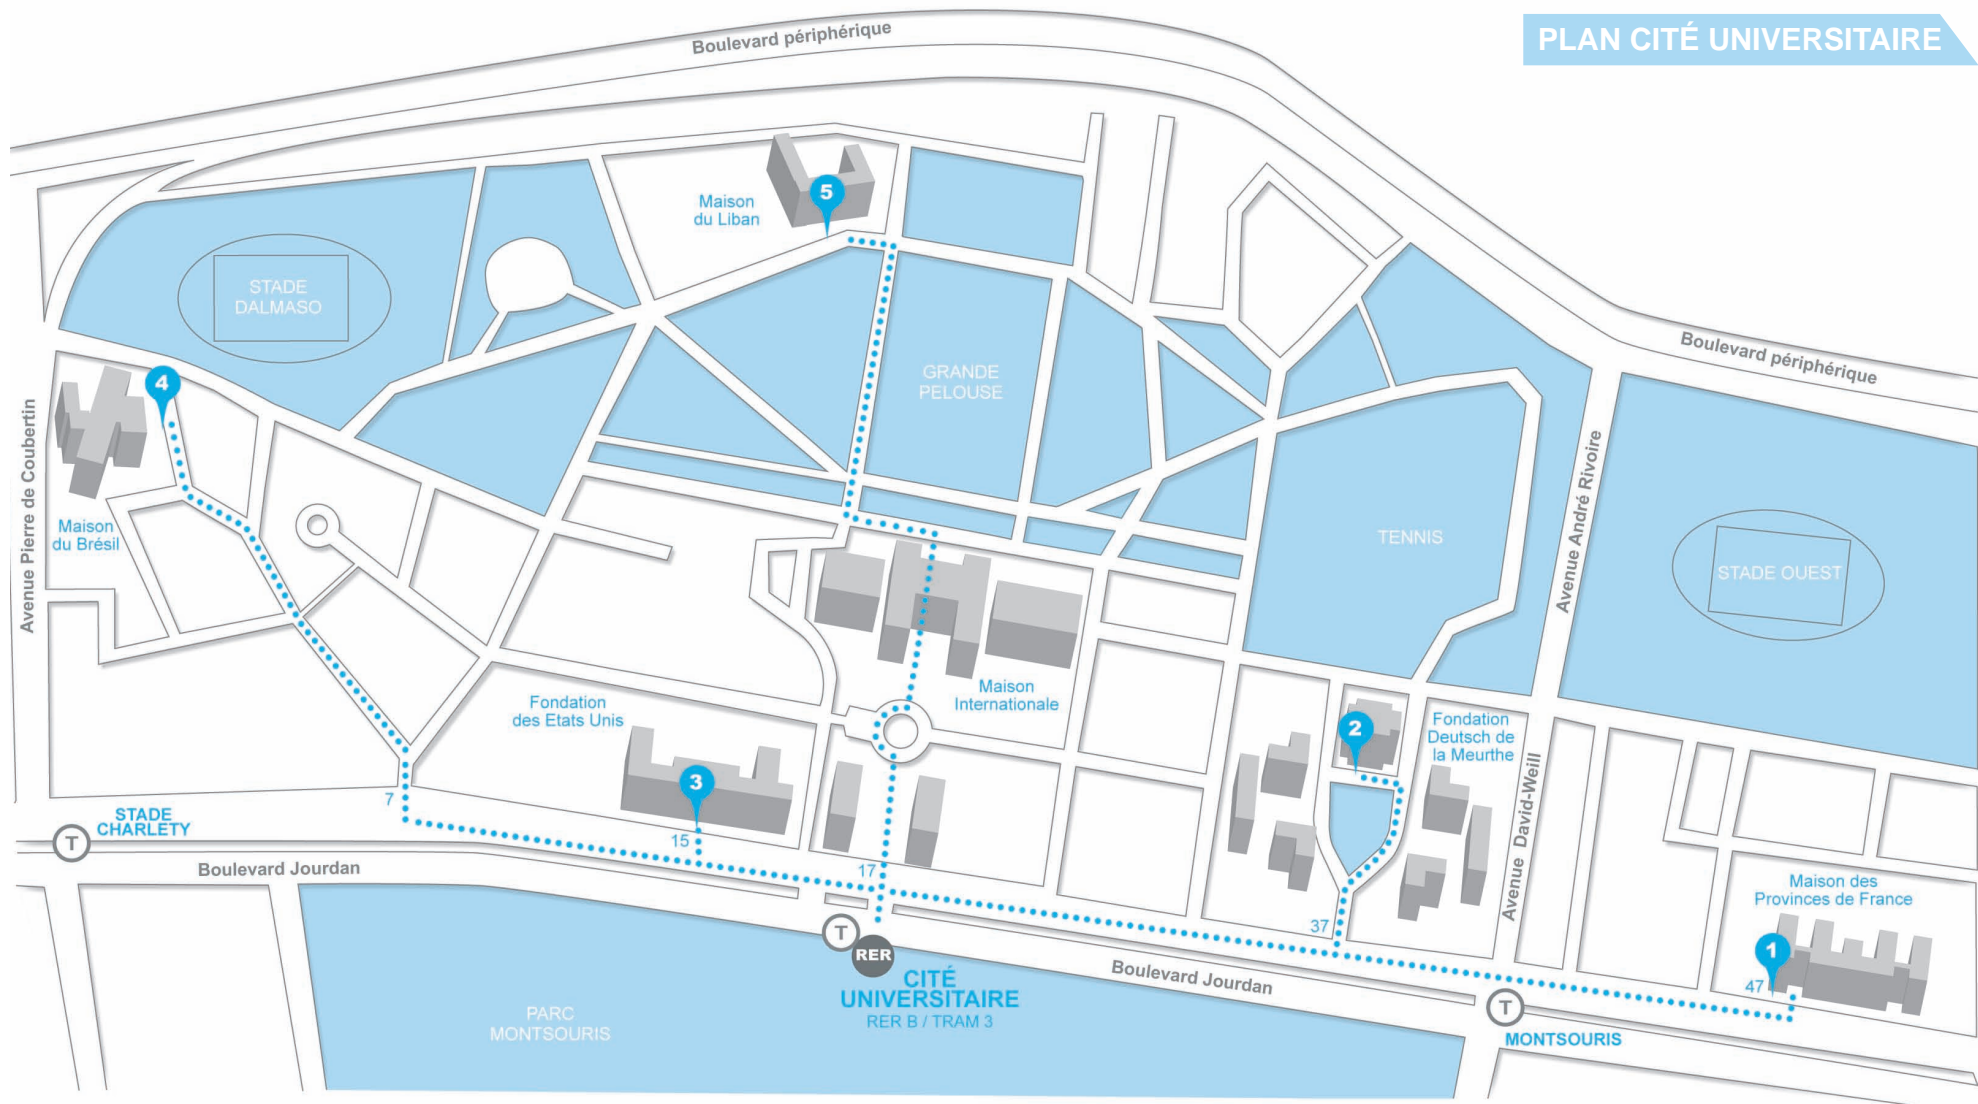

5 **ASSOCIATION PHILOTECHNIQUE PARISIENNE** / 18, rue des Fossés St Jacques, 75005

6 **MAISON DES MINES** / 270, rue St Jacques, 75005

7 **SCHOLA CANTORUM** / 269, rue St Jacques, 75005

8 **FOYER INTERNATIONAL DES ÉTUDIANTS** / 93, bd St Michel, 75005

9 **ASSOCIATION DU QUARTIER NOTRE DAME DES CHAMPS** / 92 Bis, bd du Montparnasse, 75014

10 **LYCÉE PAUL BERT** / 7, rue Huyghens, 75014

11 **REID HALL** / 4, rue de Chevreuse, 75006

12 **ESPACE ST SULPICE** / 26 bis, rue Cassette, 75006

PLAN CITÉ UNIVERSITAIRE

- 1 MAISON DES PROVINCES DE FRANCE**
Entrée au 47, Boulevard Jourdan
- 2 FONDATION DEUTSCH DE LA MEURTHE**
Entrée au 37, Boulevard Jourdan
- 3 FONDATION DES ETATS-UNIS**
Entrée au 15, Boulevard Jourdan

- 4 MAISON DU BRÉSIL**
Entrée au 7, Boulevard Jourdan
- 5 MAISON DU LIBAN**
Entrée face RER ET TRAMWAY au 17, Boulevard Jourdan
- 6 FONDATION VICTOR LYON**
Entrée au 27, Boulevard Jourdan

RER  PARCS JARDINS 
TRAMWAY  SITES D'ÉTUDES 