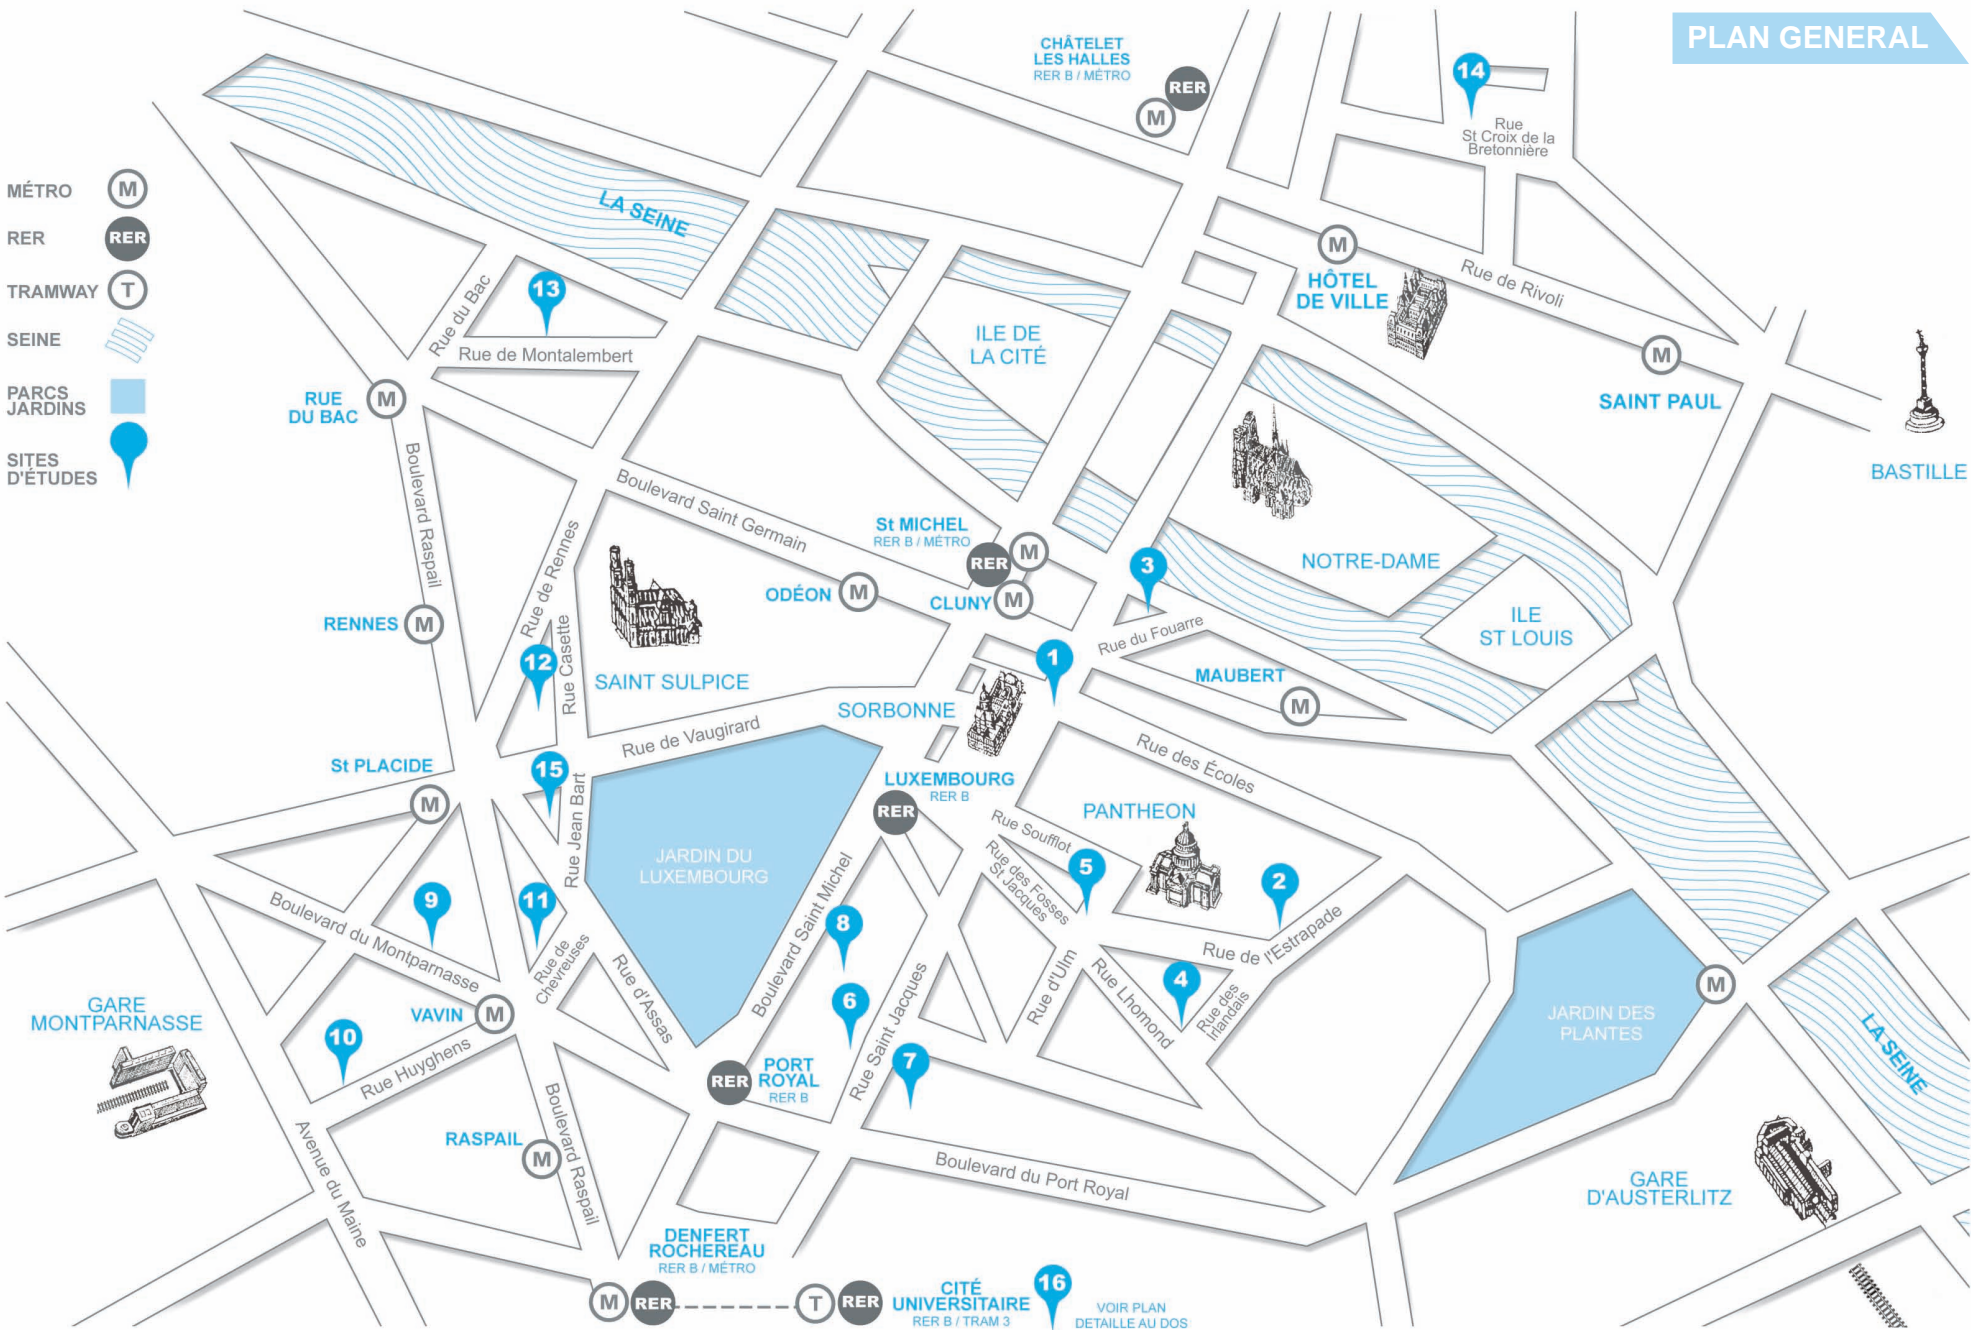

PLAN GENERAL

- MÉTRO (M)
- RER (RER)
- TRAMWAY (T)
- SEINE
- PARCS JARDINS
- SITES D'ÉTUDES

DIRECTION

1 **SORBONNE** / 46, rue St Jacques, 75005

SECRETARIAT
SERVICE d'ACCUEIL et LOGEMENT
CONFÉRENCES de CIVILISATION
COURS PRATIQUES de LANGUE FRANÇAISE

5 **ASSOCIATION PHILOTECHNIQUE PARISIENNE** / 18, rue des Fossés St Jacques, 75005

6 **MAISON DES MINES** / 270, rue St Jacques, 75005

7 **SCHOLA CANTORUM** / 269, rue St Jacques, 75005

8 **FOYER INTERNATIONAL DES ÉTUDIANTS** / 93, bd St Michel, 75005

PLAN CITÉ UNIVERSITAIRE

- 1 MAISON DES PROVINCES DE FRANCE**
Entrée au 47, Boulevard Jourdan
- 2 FONDATION DEUTSCH DE LA MEURTHE**
Entrée au 37, Boulevard Jourdan
- 3 FONDATION DES ETATS-UNIS**
Entrée au 15, Boulevard Jourdan

- 4 MAISON DU BRÉSIL**
Entrée au 7, Boulevard Jourdan
- 5 MAISON DU LIBAN**
Entrée face RER ET TRAMWAY au 17, Boulevard Jourdan
- 6 FONDATION VICTOR LYON**
Entrée au 27, Boulevard Jourdan

RER  PARCS JARDINS 
TRAMWAY  SITES D'ÉTUDES 